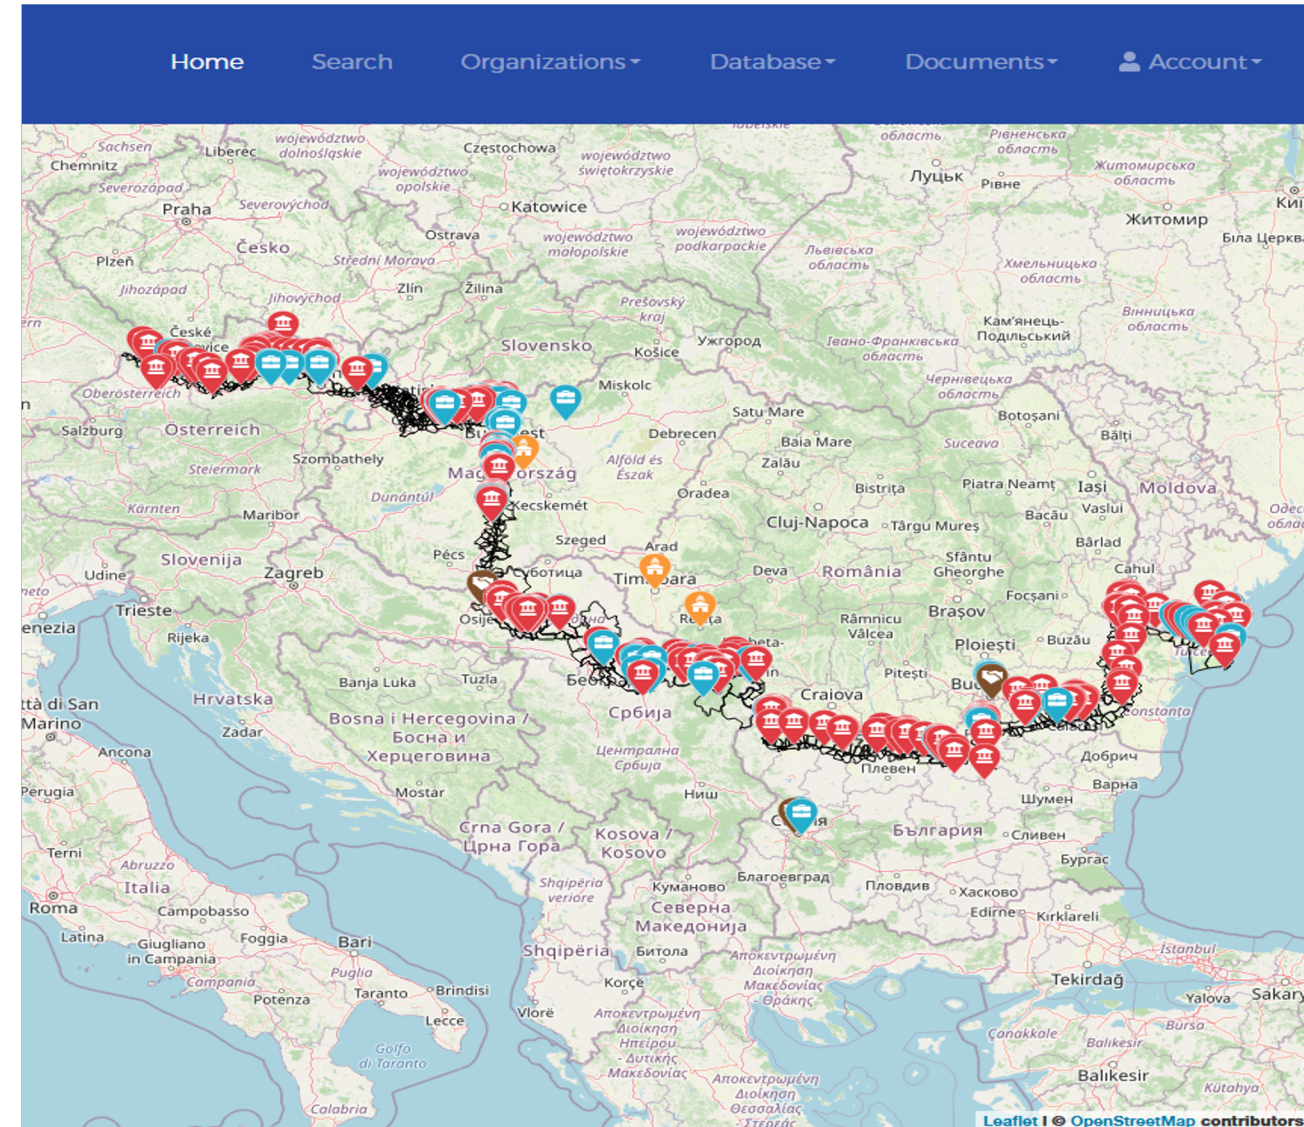

Platforma DANUrB

Sprijinirea părților interesate locale să
acționeze ca o comunitate și crearea de
conexiuni internaționale

Identificarea **potențialilor actori** din
fiecare regiune a Dunării

Relaționarea cu **părțile interesate**;
propuneri de dezvoltare; încărcarea
datelor pe **platformă**

Crearea de **noi cooperări** cu părțile
interesate prin intermediul platformei
DANUrB

Conectarea proiectelor dedicate
patrimoniului dunărean.