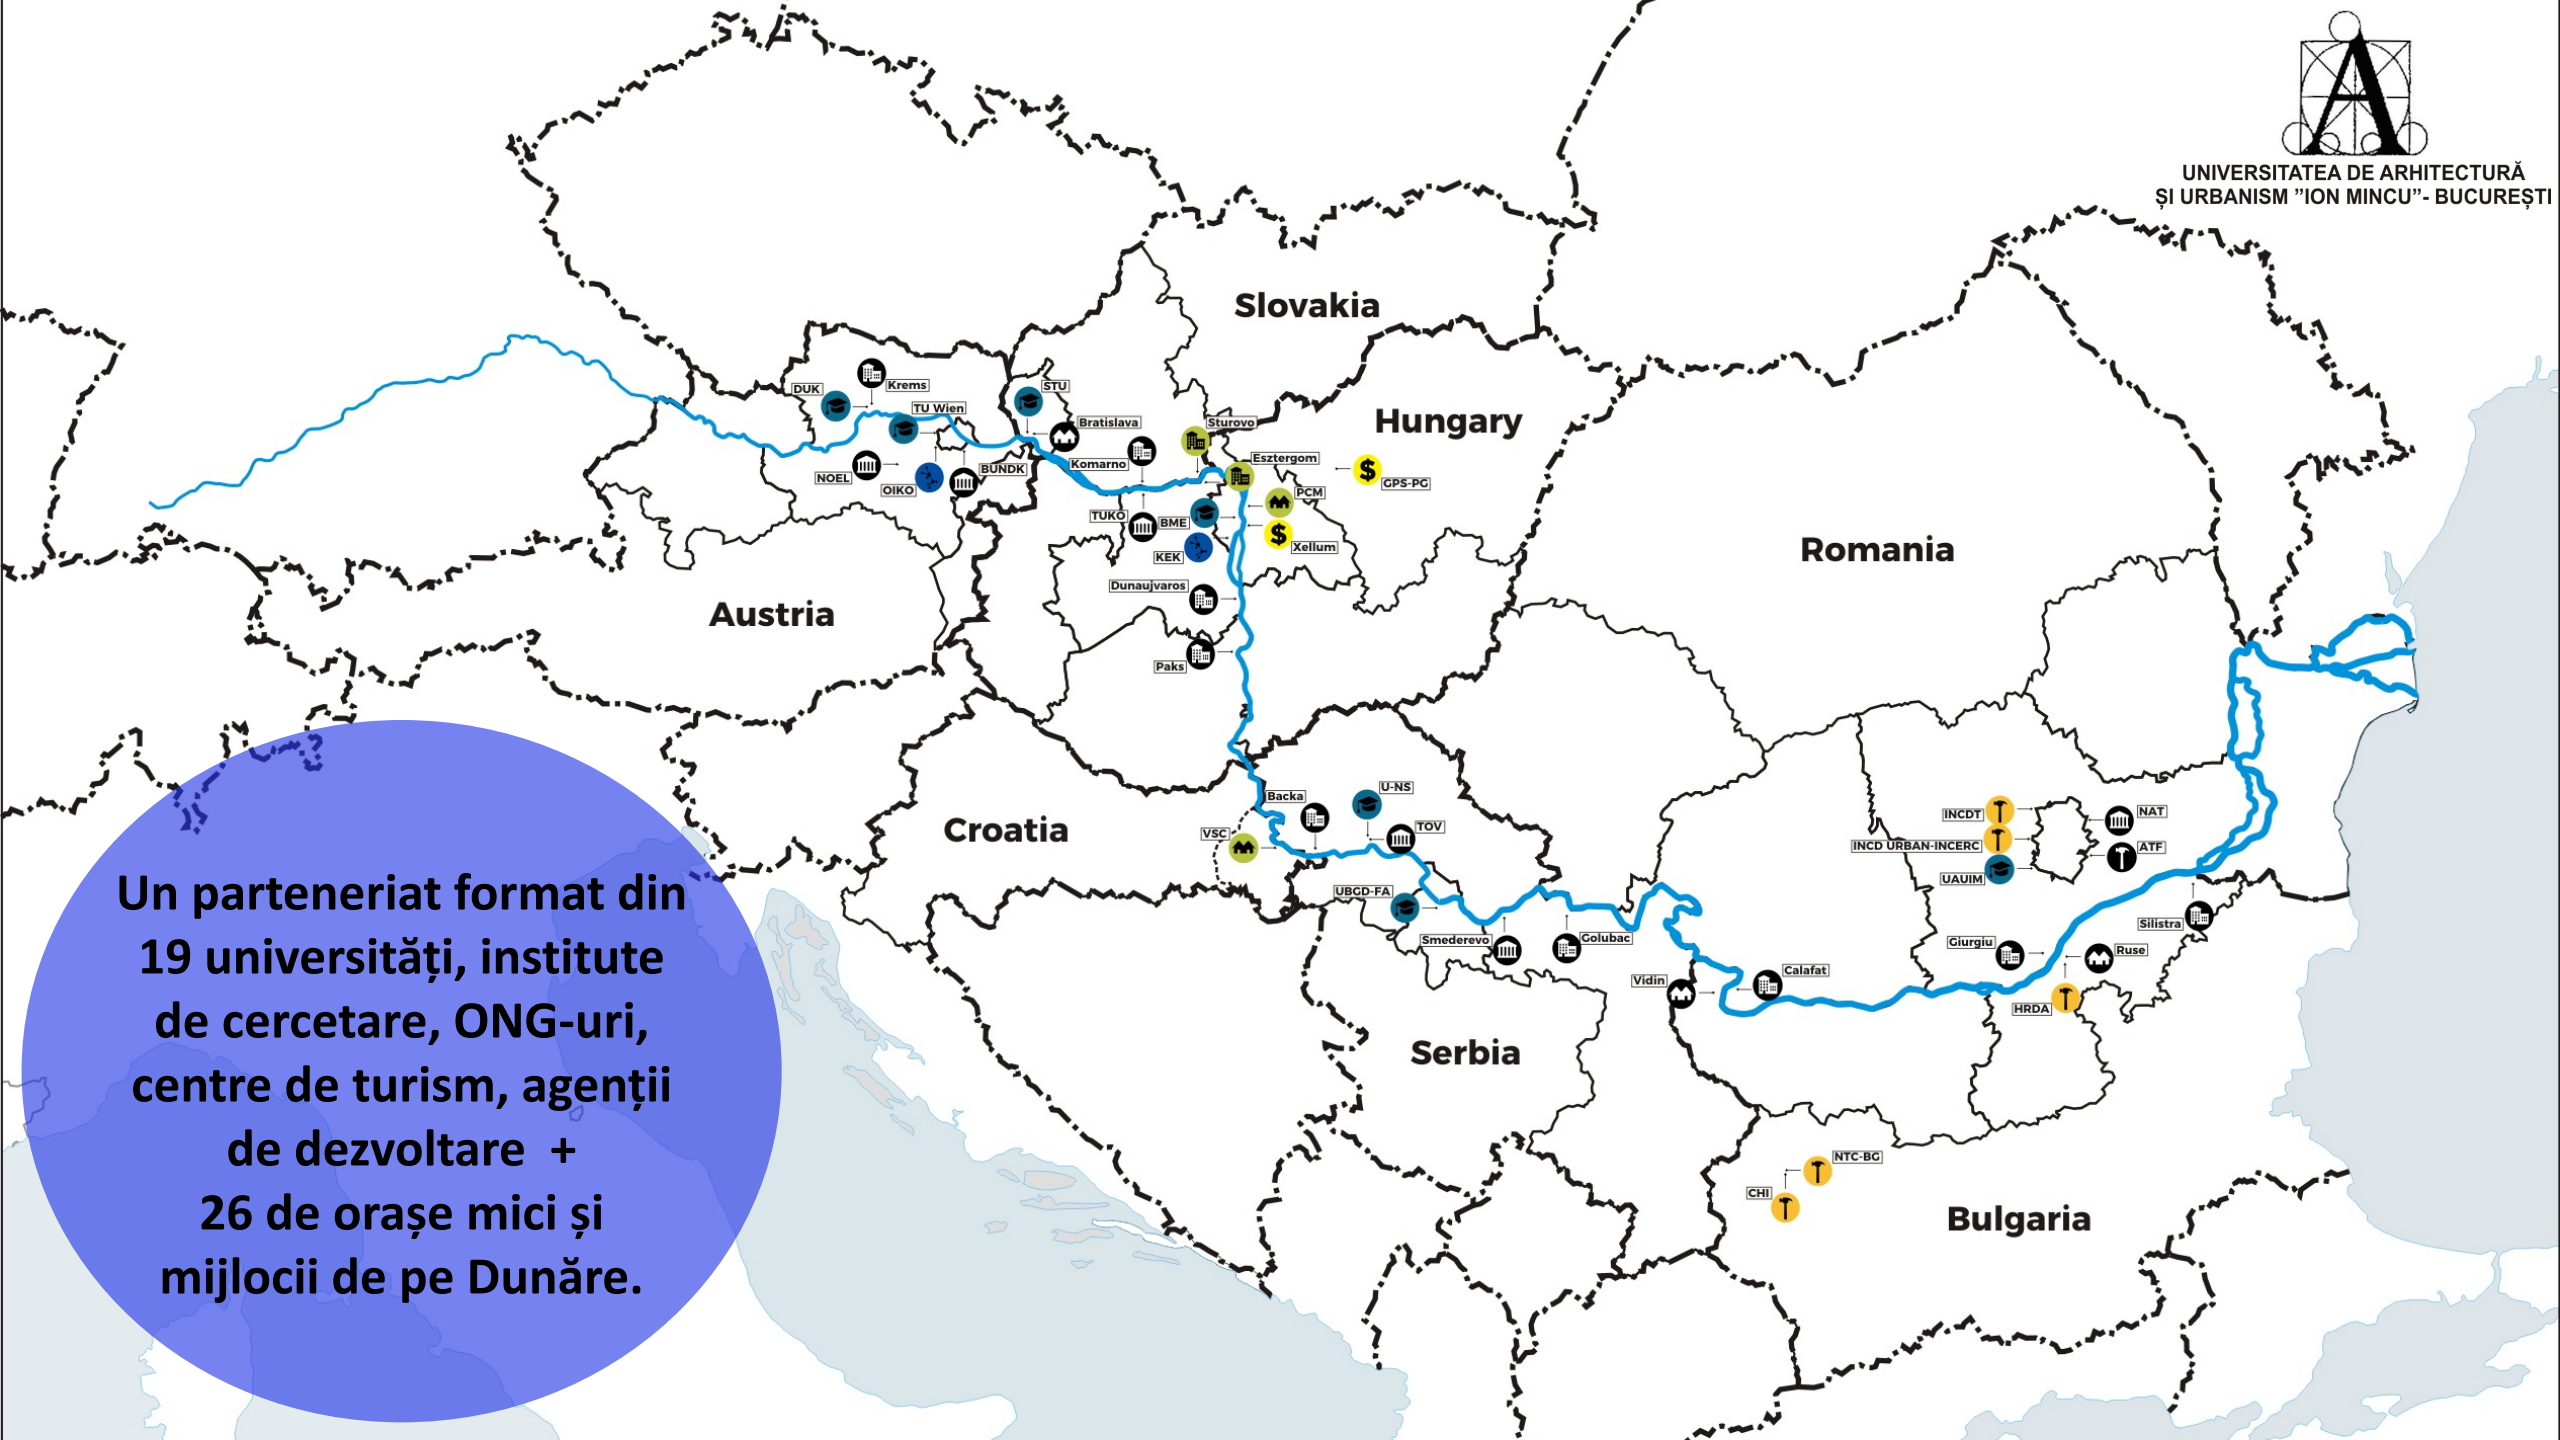

2017 – 2019 DANUrB:

<https://www.interreg-danube.eu/approved-projects/danurb>

2020 – 2022 DANUrB+:

http://www.interreg-danube.eu/danurb_plus

Platforma DANUrB:

<https://www.danurb.eu/>

Facebook: <https://www.facebook.com/DANubeUrbanBrand>

2019 – 2022 ERASMUS+ KA203- Danubian SMCs

<https://danubian-smcs.uauim.ro>

Un parteneriat format din
19 universități, institute
de cercetare, ONG-uri,
centre de turism, agenții
de dezvoltare +
26 de orașe mici și
mijlocii de pe Dunăre.

Ce reprezintă
DANUrB+?

Brandul Urban al Dunării

- conectarea comunităților urbane existente de-a lungul fluviului
- facilitarea unor colaborări între actorii locali - la nivel local și regional
- crearea unor premise de dezvoltare cu scopul atenuării aspectelor ce țin de declin și contracție urbană
- promovarea valorilor culturale urbane mai puțin cunoscute sau ignorate
- promovarea unui turism sustenabil și incluziv

Duration: 2 hours Length: 20 km

Welcome to the DANuRB sightseeing cycling tour of Ruse and Giurgiu. Today we will discover two medieval cities full of rich history, myth and legends. The tour starts at the Monument of Liberty on the Bulgarian side of the Danube, in Ruse and finishes at the Strand in Giurgiu, Romania. Don't forget to bring your passport with you as we will have to cross borders. Programme co-funded by European Union funds (ERDF, IPA, ENI)