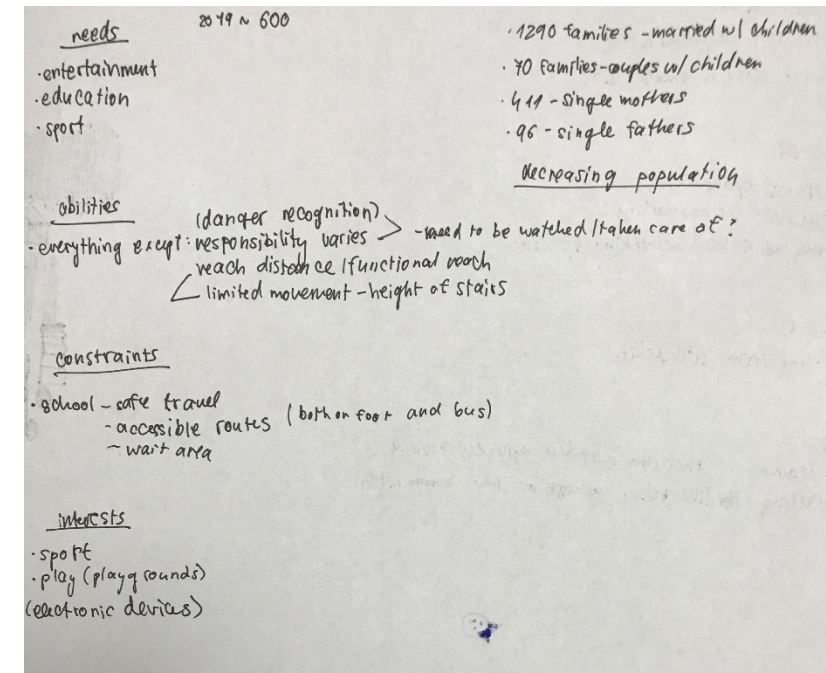

Atelier intensiv Erasmus+ Danubian SMCs

TWIN DANUBIAN CITIES - FROM HISTORY TO THE ACTUAL CROSS-BORDER CO-OPERATION

Urban acupuncture

- **organizat de** Novisad University
- 8 – 12 Noiembrie 2021
- **sit-pilot** Sremski Karlovci, Serbia