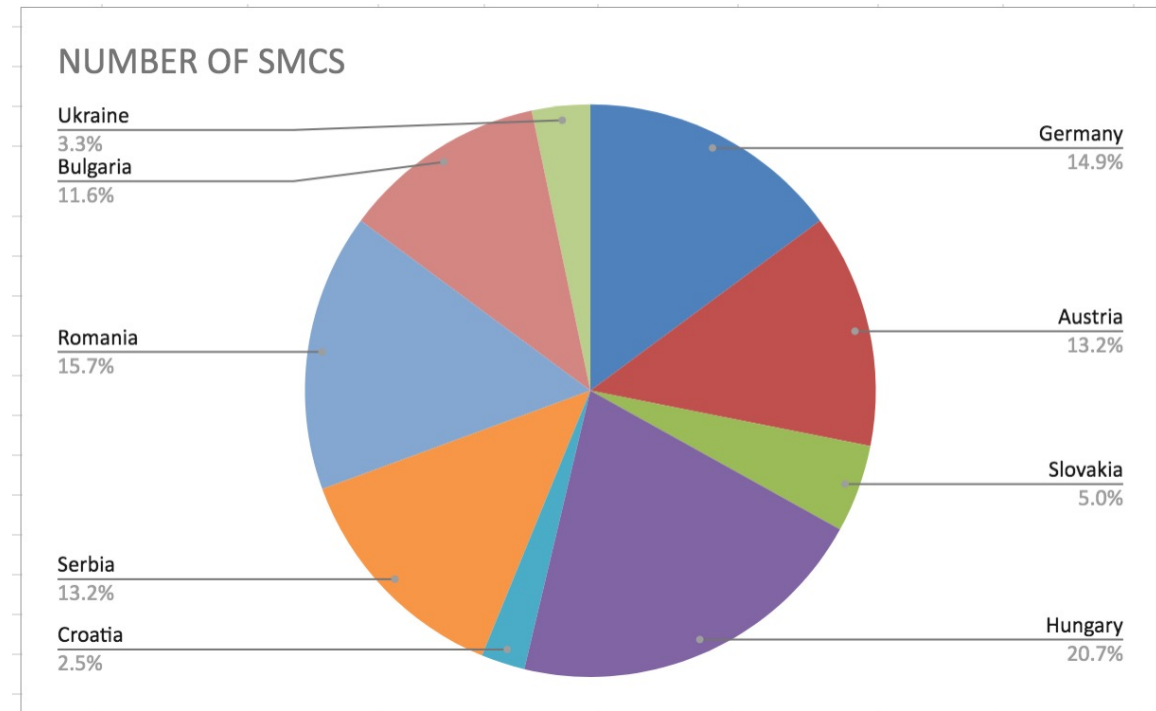

Ce reprezintă Danubian SMCs ?

ERASMUS+ Actiunea KA203

Dunărea Creativă: Metode educative inovatoare pentru dezvoltarea incluzivă în orașele dunărene mici și mijlocii

- consolidarea **dialogului transnațional dintre administrațiile locale, studenții și cadrele didactice din 7 universități importante** din regiune - cu facultăți sau departamente de arhitectură – urbanism – artă, **învățare continuă** (TU Viena, Danube univ. of Krems, Budapest University of Economic and Technology, Novisad University, Belgrad University, Slovack Technical University - Bratislava, UAUIM).
- împărtășirea cunoștințelor legate de **metodologii noi și practici inovatoare în predarea subiectului dezvoltării orașelor mici și mijlocii dunărene și transferul acestora către mediul administrativ/comunitate**
- îmbunătățirea **bazei de date pentru proiecte ulterioare, la scara locala si regională**

Orașele dunărene mici și mijlocii

	SIZE CATEGORY (in thousand inh.)			
	Medium cities	Small cities	Towns	
	30-100	10-30	<10	
	18	25	44	87
>+20%	0	0	1	1
+10-20%	1	0	2	3
+5-10%	0	0	2	2
+0-5%	2	0	4	6
-0-5%	2	6	12	20
-5-10%	6	10	8	24
-10-20%	7	8	9	24
<-20%	0	1	6	7